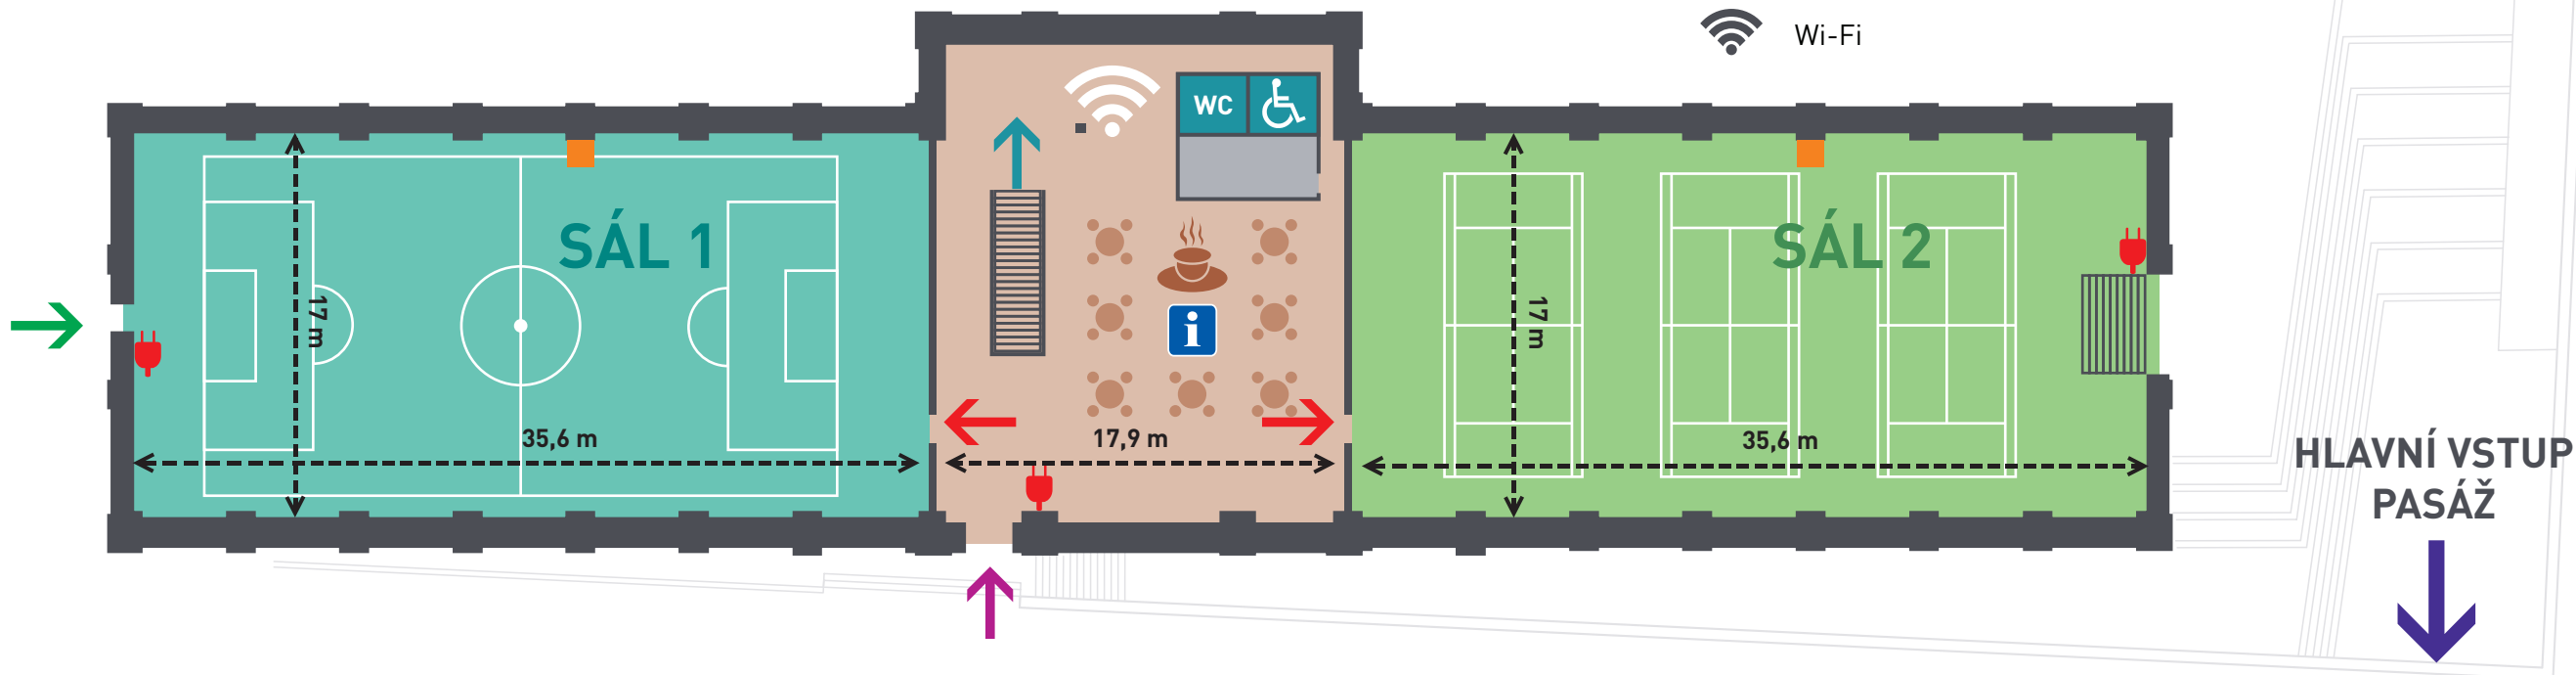

NÁMĚSTÍ

KLIENTSKÁ

SUTERÉN

KLIENSKÁ

-  HLAVNÍ VSTUP
-  VJEZD PRO OSOBNÍ AUTO
-  TECHNICKÝ VSTUP
-  WC ŽENY
-  WC MUŽI
-  WC PRO HANDICAPOVANÉ
-  ŠATNY (I PRO HANDICAPOVANÉ)
-  SPRCHY (I PRO HANDICAPOVANÉ)
-  4 x 230 V
-  1 x 230 V
-  1x16A
2x230V
-  1 x 32 A
1 x 16 A
4 x 230 V
-  7 x 230V a 3 x UTP/LAN
-  NÁKLADNÍ/OSOBNÍ VÝTAH

ÚSTŘEDNA

KLIENSKÁ

-  LETNÍ VSTUP (V ZIMNÍM OBDOBÍ UZAVŘEN – VSTUP PASÁŽÍ)
ÚNIKOVÝ VÝCHOD
-  VSTUP Z PASÁŽE A ŠATEN
-  VSTUP NA SPORTOVIŠTĚ
-  NÁVOZ TECHNIKY/ÚNIKOVÝ VÝCHOD
-  SPORTOVNÍ KAVÁRNA, RECEPCE
(BAR, MYČKA, VÝROBNÍK LEDU, PŘÍPOJKA NA VODU)
-  RECEPCE
-  WC PRO HANDICAPOVANÉ
-  1 x 32 A, 1 x 16 A, 2 x 230 V
-  UTP/LAN
-  Wi-Fi