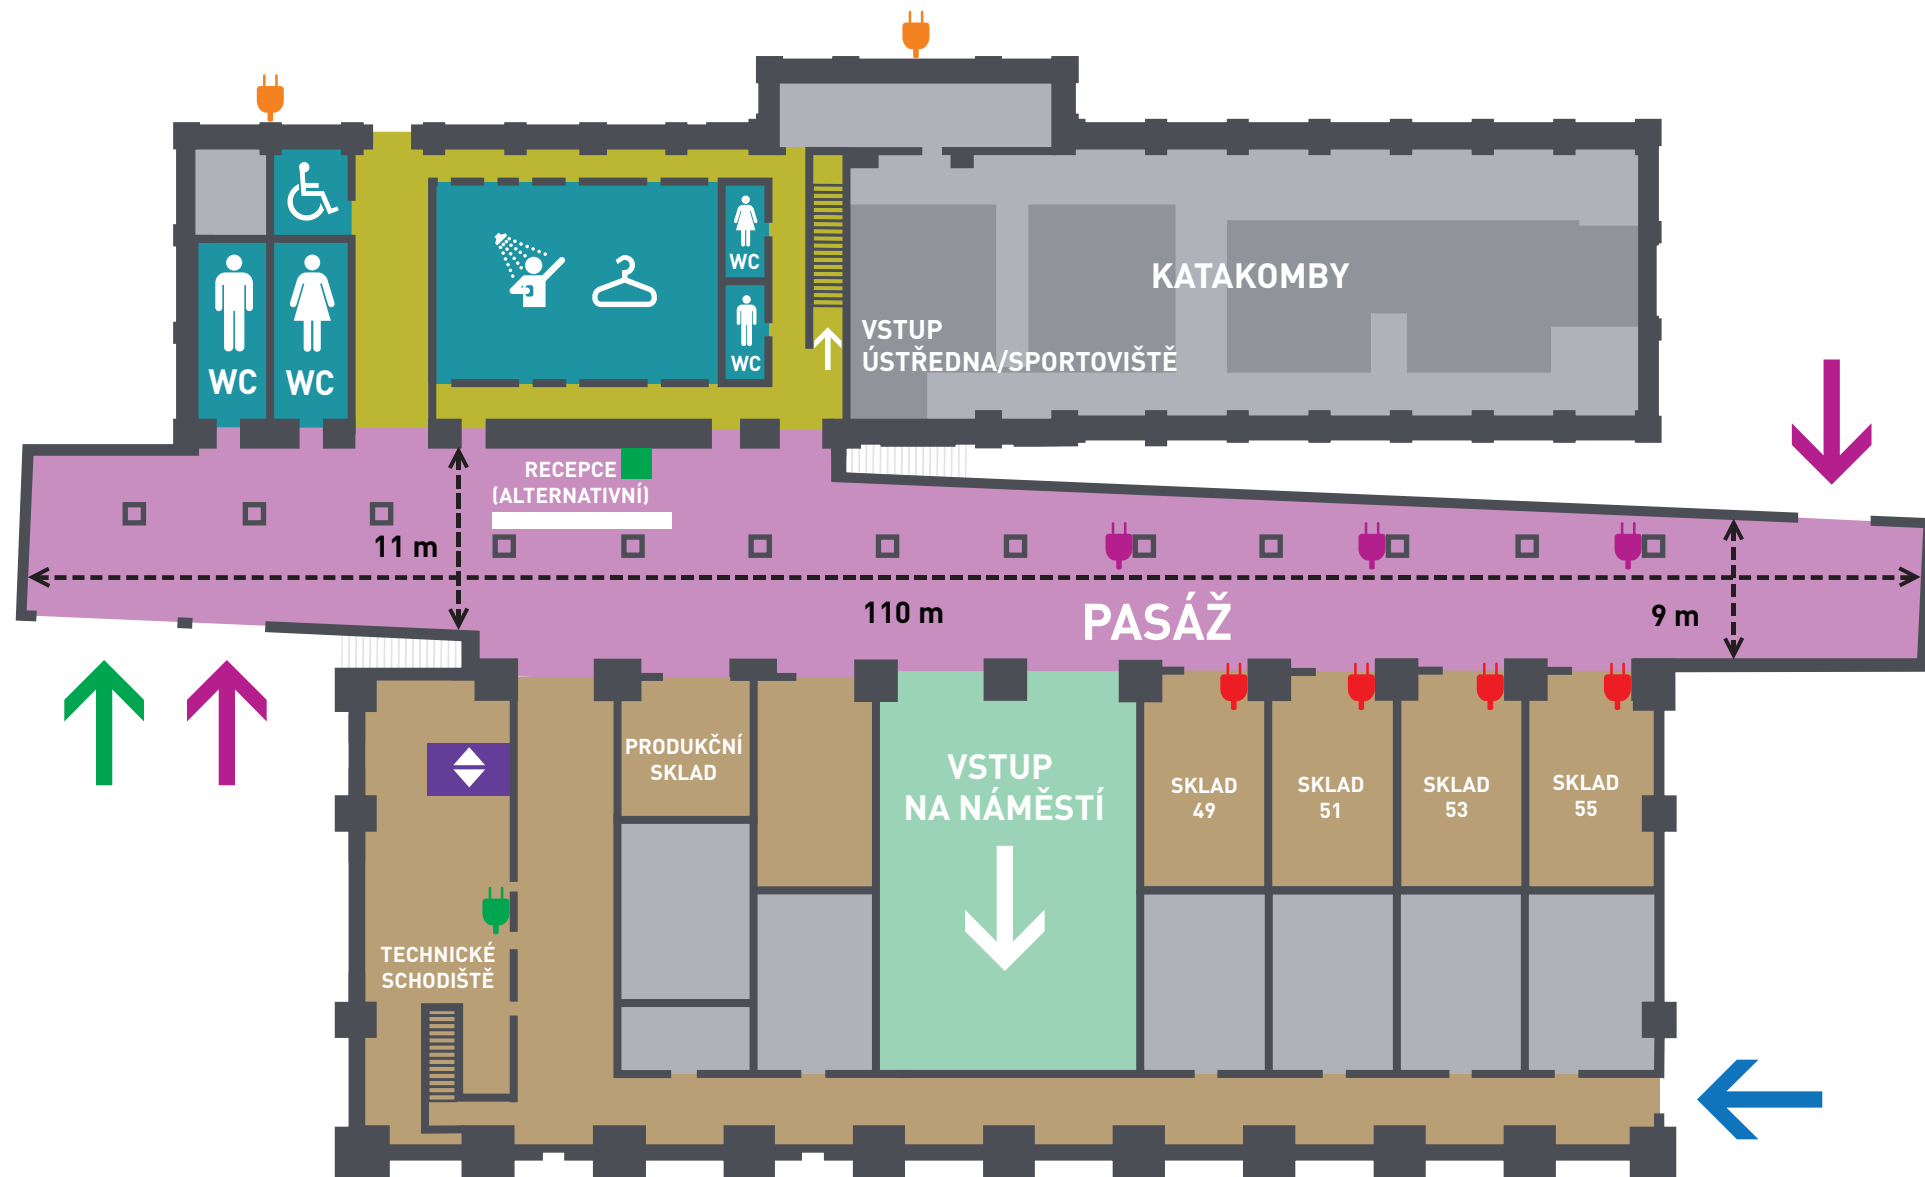

- ZÁKAZ VJEZDU A PARKOVÁNÍ MEZI BUDOVAMI
- POTENCIÁLNÍ MÍSTA PRO PARKOVÁNÍ
- VZDUCHOTECHNIKA
- NAPOJOVACÍ ROZVADĚČ, PRO DIESEL AGREGÁT A MOŽNOST PŘIPOJENÍ V PŘÍPADĚ AKCE S VĚTŠÍM POŽADOVANÝM MNOŽSTVÍM NEŽ JE V SÍTI
- TECHNICKÝ VJEZD PRO NÁKLADNÍ VOZIDLA
- VSTUP/ÚNIKOVÝ VÝCHOD
- HLAVNÍ VSTUP/PASÁŽ
- LETNÍ VSTUP (V ZIMNÍM OBDOBÍ UZAVŘEN - VSTUP PASÁŽI) ÚNIKOVÝ VÝCHOD
- NÁVOZ TECHNIKY/ÚNIKOVÝ VÝCHOD
- TECHNICKÝ VCHOD
- TECHNICKÝ VCHOD DO SUTERÉNU

NÁMĚSTÍ

KLIENTSKÁ

SUTERÉN

KLIENSKÁ

-  HLAVNÍ VSTUP
-  VJEZD PRO OSOBNÍ AUTO
-  TECHNICKÝ VSTUP
-  WC ŽENY
-  WC MUŽI
-  WC PRO HANDICAPOVANÉ
-  ŠATNY (I PRO HANDICAPOVANÉ)
-  SPRCHY (I PRO HANDICAPOVANÉ)
-  4 x 230 V
-  1 x 230 V
-  1x16A
2x230V
-  1 x 32 A
1 x 16 A
4 x 230 V
-  7 x 230V a 3 x UTP/LAN
-  NÁKLADNÍ/OSOBNÍ VÝTAH

ÚSTŘEDNA

KLIENSKÁ

-  LETNÍ VSTUP (V ZIMNÍM OBDOBÍ UZAVŘEN – VSTUP PASÁŽÍ)
ÚNIKOVÝ VÝCHOD
-  VSTUP Z PASÁŽE A ŠATEN
-  VSTUP NA SPORTOVIŠTĚ
-  NÁVOZ TECHNIKY/ÚNIKOVÝ VÝCHOD
-  SPORTOVNÍ KAVÁRNA, RECEPCE
(BAR, MYČKA, VÝROBNÍK LEDU, PŘÍPOJKA NA VODU)
-  RECEPCE
-  WC PRO HANDICAPOVANÉ
-  1 x 32 A, 1 x 16 A, 2 x 230 V
-  UTP/LAN
-  Wi-Fi