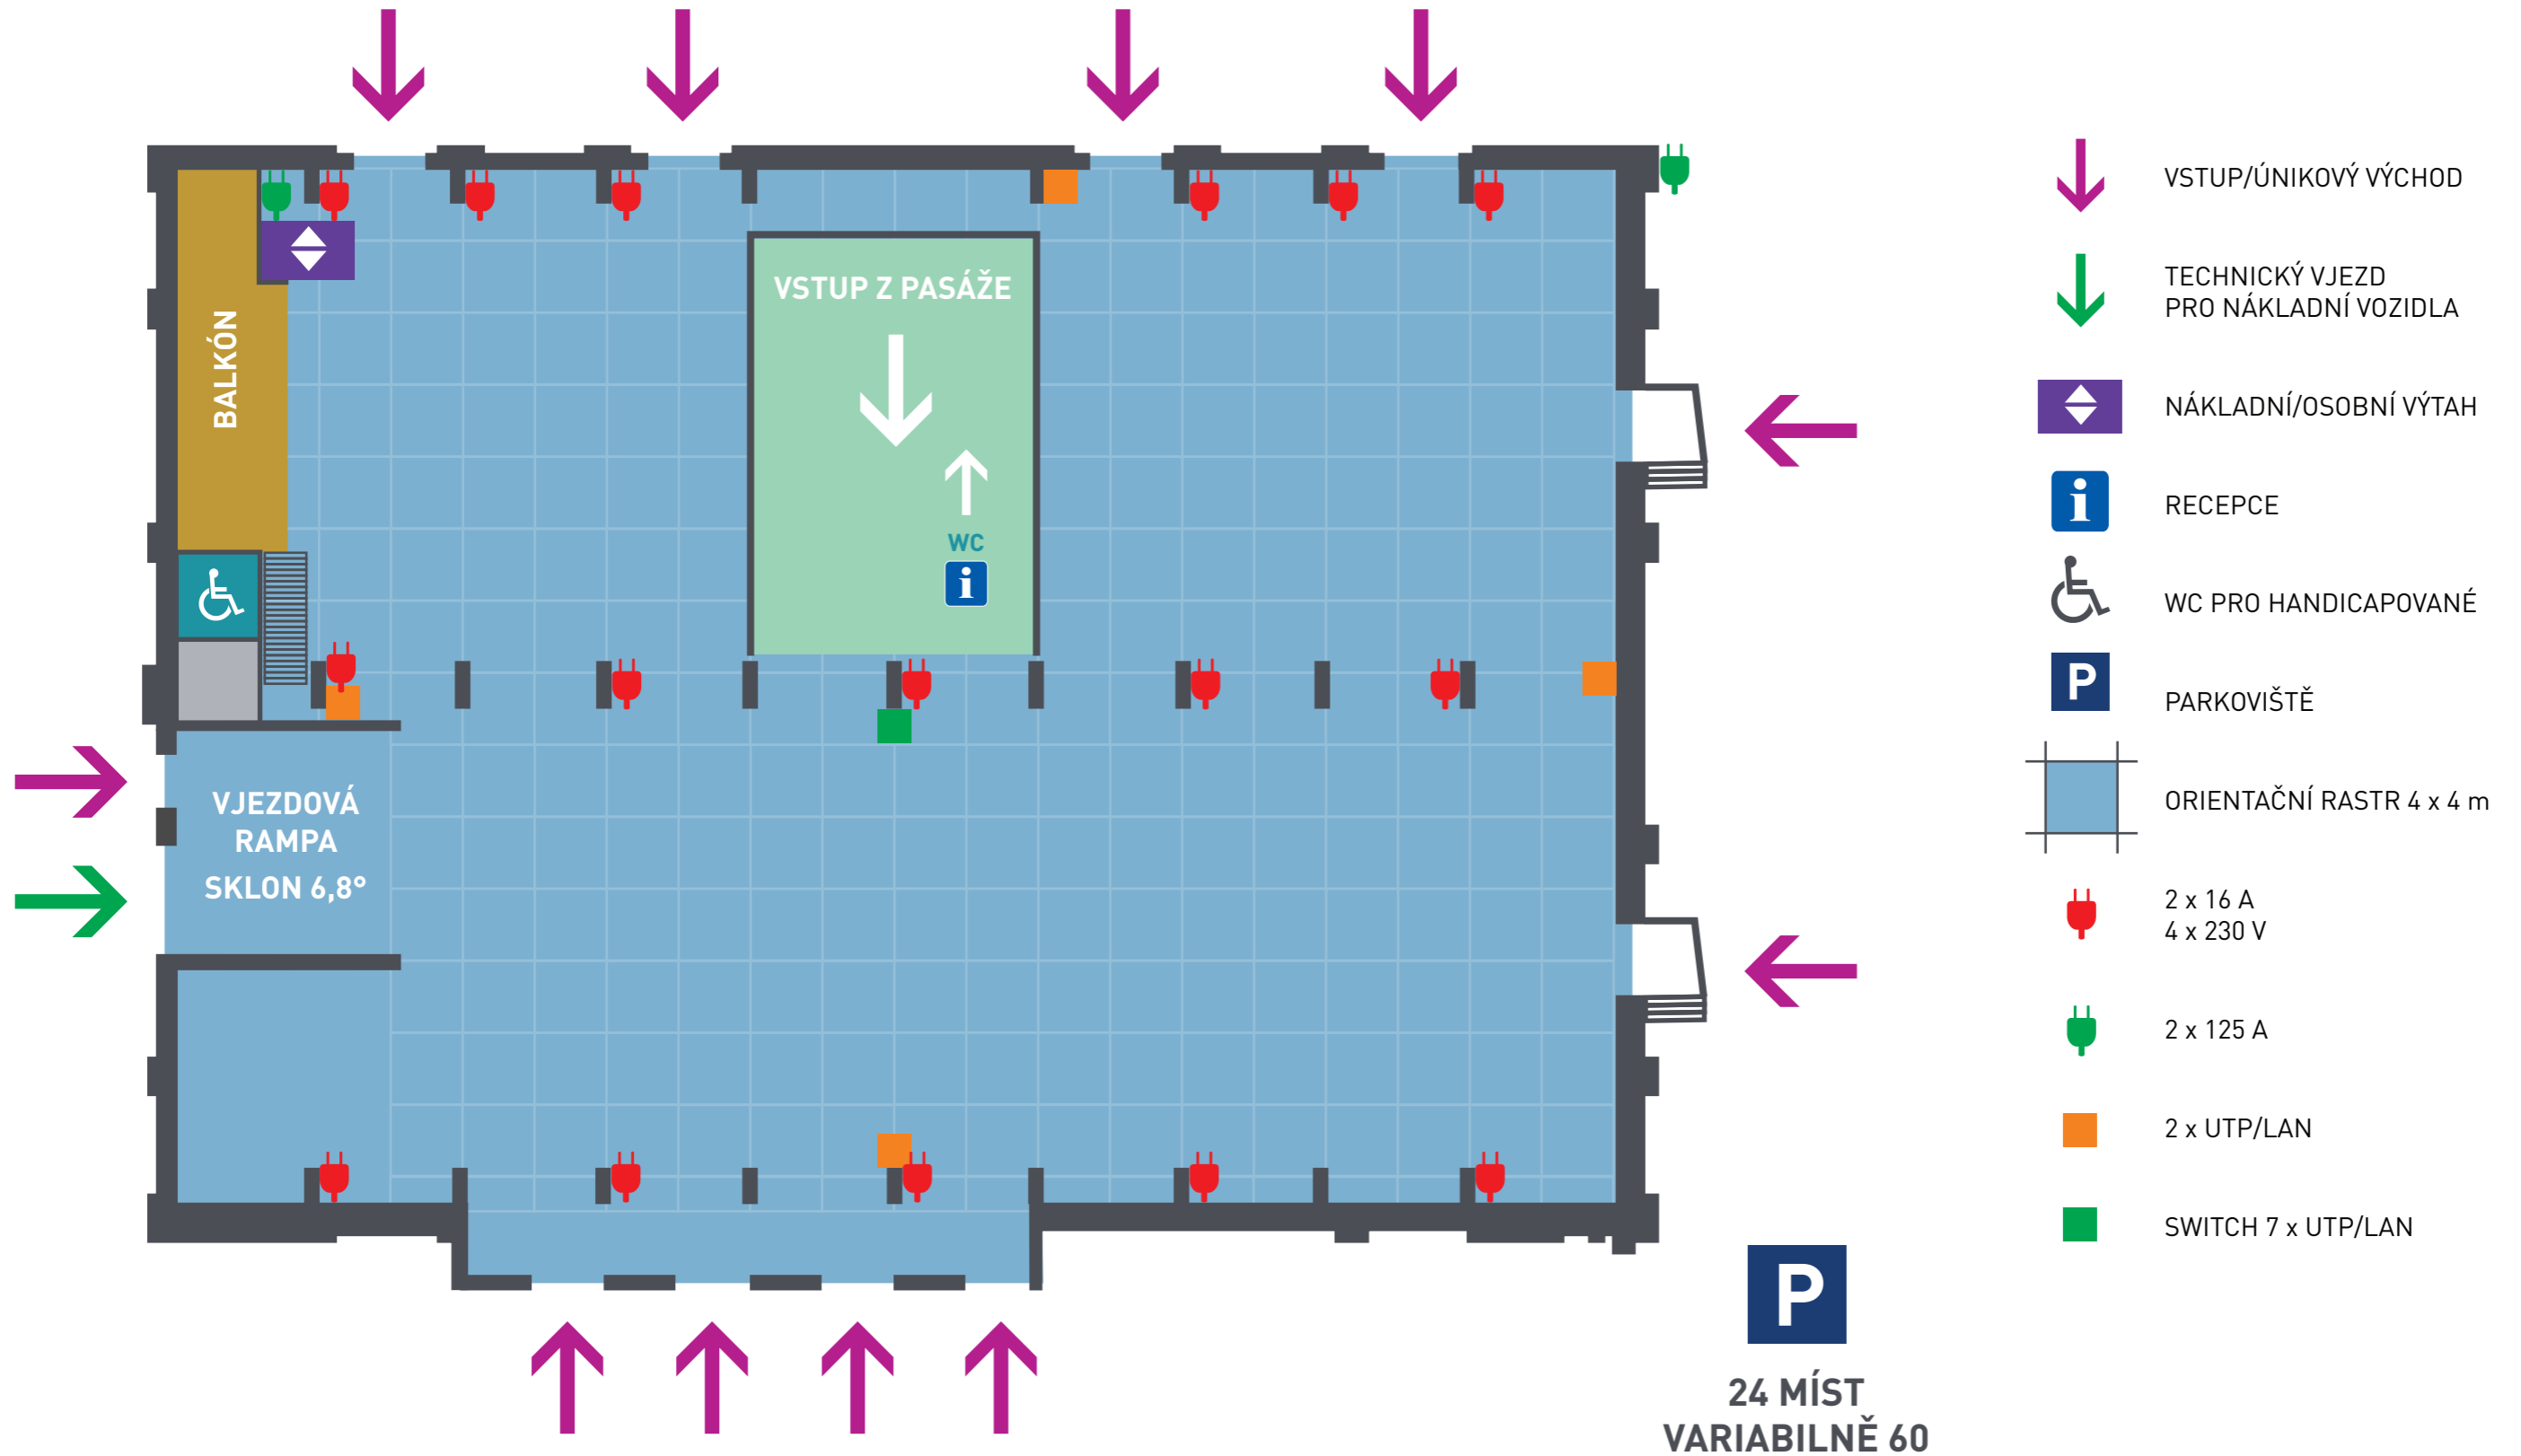

- ZÁKAZ VJEZDU A PARKOVÁNÍ MEZI BUDOVAMI
- POTENCIÁLNÍ MÍSTA PRO PARKOVÁNÍ
- VZDUCHOTECHNIKA
- NAPOJOVACÍ ROZVADĚČ, PRO DIESEL AGREGÁT A MOŽNOST PŘIPOJENÍ V PŘÍPADĚ AKCE S VĚTŠÍM POŽADOVANÝM MNOŽSTVÍM NEŽ JE V SÍTI
- TECHNICKÝ VJEZD PRO NÁKLADNÍ VOZIDLA
- VSTUP/ÚNIKOVÝ VÝCHOD
- HLAVNÍ VSTUP/PASÁŽ
- LETNÍ VSTUP (V ZIMNÍM OBDOBÍ UZAVŘEN - VSTUP PASÁŽI) ÚNIKOVÝ VÝCHOD
- NÁVOZ TECHNIKY/ÚNIKOVÝ VÝCHOD
- TECHNICKÝ VCHOD
- TECHNICKÝ VCHOD DO SUTERÉNU

NÁMĚSTÍ

KLIENTSKÁ

SUTERÉN

KLIENSKÁ

-  HLAVNÍ VSTUP
-  VJEZD PRO OSOBNÍ AUTO
-  TECHNICKÝ VSTUP
-  WC ŽENY
-  WC MUŽI
-  WC PRO HANDICAPOVANÉ
-  ŠATNY (I PRO HANDICAPOVANÉ)
-  SPRCHY (I PRO HANDICAPOVANÉ)
-  4 x 230 V
-  1 x 230 V
-  1x16A
2x230V
-  1 x 32 A
1 x 16 A
4 x 230 V
-  7 x 230V a 3 x UTP/LAN
-  NÁKLADNÍ/OSOBNÍ VÝTAH

ÚSTŘEDNA

KLIENSKÁ

-  LETNÍ VSTUP (V ZIMNÍM OBDOBÍ UZAVŘEN – VSTUP PASÁŽÍ)
ÚNIKOVÝ VÝCHOD
-  VSTUP Z PASÁŽE A ŠATEN
-  VSTUP NA SPORTOVIŠTĚ
-  NÁVOZ TECHNIKY/ÚNIKOVÝ VÝCHOD
-  SPORTOVNÍ KAVÁRNA, RECEPCE
(BAR, MYČKA, VÝROBNÍK LEDU, PŘÍPOJKA NA VODU)
-  RECEPCE
-  WC PRO HANDICAPOVANÉ
-  1 x 32 A, 1 x 16 A, 2 x 230 V
-  UTP/LAN
-  Wi-Fi